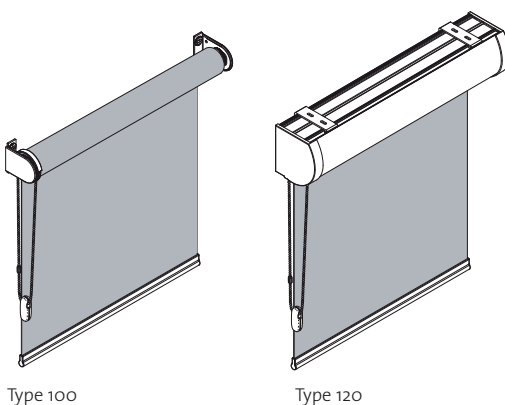

Geruisloos en soepel,

Standaard: eindlooskettingsysteem.

Zijgeleiding (optioneel)

D.m.v. staaldraad aluminium geleidersprofiel met borstel.

Elektrisch

is alleen mogelijk met type 120. Met de afstandsbediening bestuurt u één of meerdere rolgordijnen, tegelijk of individueel. Het systeem is flexibel en biedt vrijheid en gemak. Goed voor jarenlang onbezorgd gebruikscomfort.