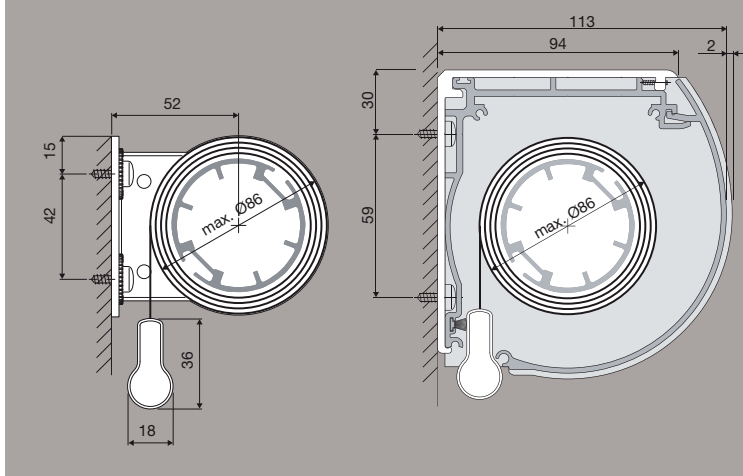

Type 120: Montage in de dag of op de dag