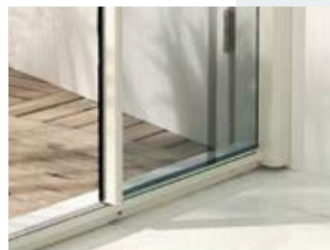

PRESTIGE ■ DEURROLHOR

De deurrolhor Prestige behoort tot de topklasse van Hamstra en blinkt uit in bedieningsgemak. De Prestige heeft een unieke windvaste gaasopsluiting, automatische vuilafvoer en is ook geschikt voor grote deuropeningen en puien.

- Absoluut windvaste gaasopsluiting rondom door middel van koolstofpennen in de boven- en ondergeleider
- De treklijst stopt automatisch op vooraf ingestelde stoppunten.
- De geleiders blijven schoon door een in de treklijst opgenomen borstelset.
- Om het gaas beter zichtbaar te maken, wordt een set vlinder-stickers meegeleverd of kan men kiezen voor verticale banen in het gaas.
- Leverbaar in alle RAL-kleuren.

De deurrolhor Prestige is aan de buiten- en binnenzijde voorzien van een handige spanjoetsluiting.

De deurrolhor Prestige hoeft niet geheel te worden geopend bij het passeren ervan, dankzij een instelbaar stoppunt.

De deurrolhor Prestige heeft zelfreinigende geleiders, waarin borstels het vuil afvoeren door de uitsparingen als getoond.