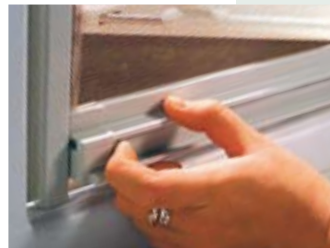

SUPER ■ RAAMROLHOR

Rolhor van hoge kwaliteit met als belangrijkste kenmerken: unieke gaasopsluiting, comfortabel bedieningsgemak, een elegante vormgeving, binnen en buiten toepasbaar en exact op maat aan te brengen.

- De slank vormgegeven aluminium cassette, de smalle zijgeleiders en de treklijst passen in elk interieur.
- De cassette is volledig gesloten. Bij plaatsing buiten hebben vuil en regen geen invloed op het systeem.
- De geleiders zijn voorzien van stiften in de zomen van het gaas. Het gaas is op deze manier wind- en tochtvast opgesloten.
- Leverbaar in alle RAL-kleuren.

De raamrolhor Super is geschikt voor montage tegen en in het raamkozijn. Een onopvallende aanwezigheid kan worden bereikt met een RAL-kleur naar keuze.

De dubbele sluiting is in de treklijst opgenomen. De sluitingen en het in de geleiders opgesloten gaas, houden de raamrolhor onder alle weersomstandigheden op zijn plaats.

De geprofileerde treklijst van de Super laat zich makkelijk op en neer bewegen en is voorzien van een zachte afdichting die spleetvorming op de dorpel voorkomt.