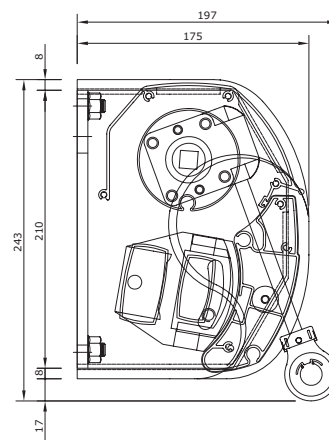

Maatvoering

Kapsteen

Schermdoorsnede