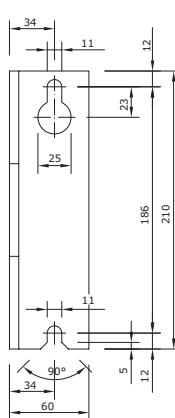

Maatvoering

Kapsteen

Schermdoorsnede