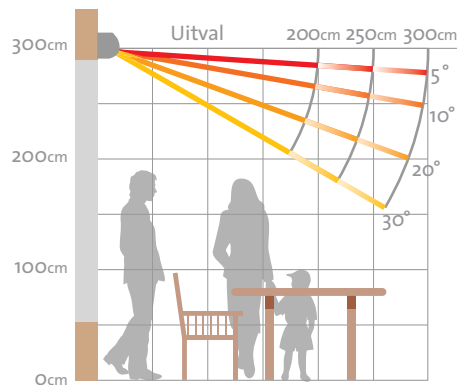

Stabiele techniek

De Seoul® is in schuine traploos in te stellen van 5° tot 30° (zie schema rechts). De uitval is 200, 250, of 300 cm. De voorlijst is perfect af te stellen waardoor de optimale sluiting van uw scherm wordt gegarandeerd.

Hoogwaardig materiaal

- Profielen zijn van geëxtrudeerd aluminium.
- Alle bouten en moeren zijn van roestvast staal.