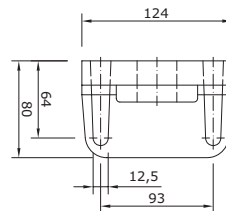

Schermdoorsnede muurmontage