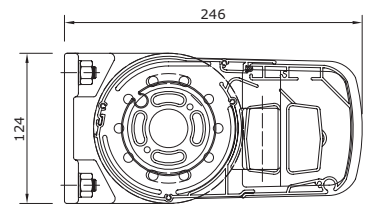

Schermdoorsnede muurmontage