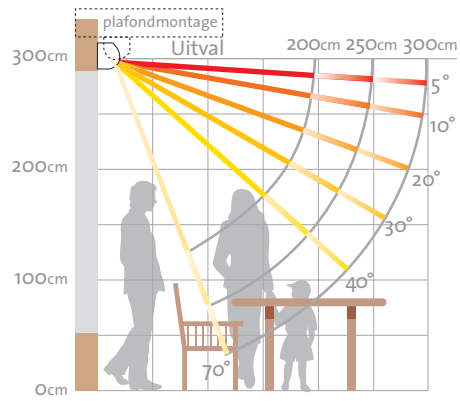

Stabiele techniek

De Genève® is in schuine traploos in te stellen van 5° tot 35° en bij plafondmontage van 17° tot 70° (zie schema rechts). De uitval is 200, 250 of 350 cm. De voorlijst is perfect af te stellen waardoor de optimale sluiting van uw scherm wordt gegarandeerd.

Hoogwaardig materiaal

- Profielen zijn van geëxtrudeerd aluminium.
- Alle bouten en moeren zijn van roestvast staal.