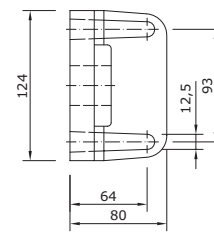

Maatvoering

Kapsteen