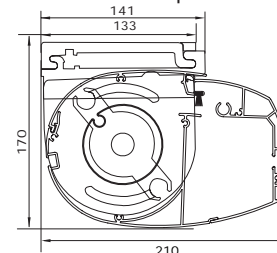

Cassette scherm: Bij gesloten stand is de doekrol compleet opgesloten in het systeem.

Framekleuren	Standaard	Meerprijs	Breedte	250cm	300cm	350cm	500cm
Technisch zilver	•		Uitval 200cm	-----●-----			
RAL 9001 ivoor	•		Uitval 250cm	●-----	-----●-----		
Wit	•		Uitval 300cm	-----●-----		-----●-----	
RAL 7016 antraciet		+6%					

Maatvoering

Kapsteen muurmontage

Schermdoorsnede muurmontage

Kapsteen plafondmontage

Schermdoorsnede plafondmontage

Uw Verano® dealer: