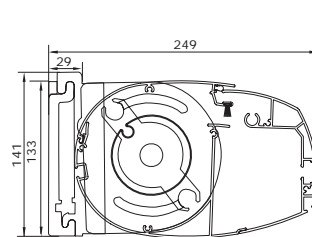

Schermdoorsnede muurmontage