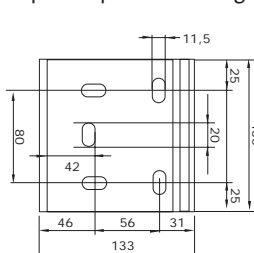

Maatvoering

Kapsteen muurmontage

Schermdoorsnede muurmontage

Kapsteen plafondmontage

Schermdoorsnede plafondmontage

Uw Verano® dealer: