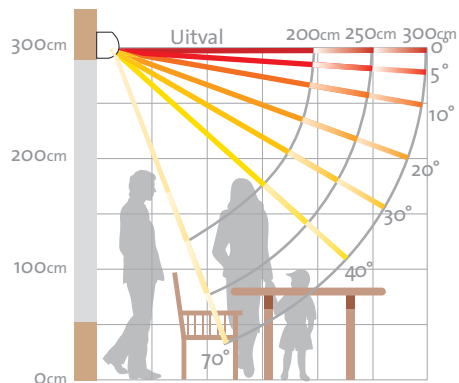

Stabiele techniek

De Ipanema® is in schuine traploos in te stellen van 5° tot 70° en bij plafondmontage van 17° tot 70° (zie schema rechts). De uitval is 200, 250, of 300 cm. De voorlijst is perfect af te stellen waardoor de optimale sluiting van uw scherm wordt gegarandeerd.

Hoogwaardig materiaal

- Profielen zijn van geëxtrudeerd aluminium.
- Alle bouten en moeren zijn van roestvast staal.