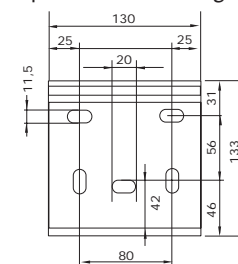

Maatvoering

Kapsteen muurmontage