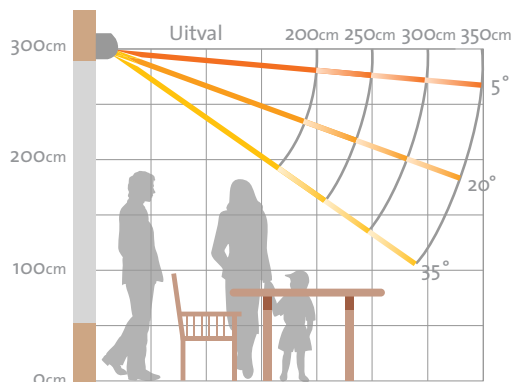

### Stabiele techniek

De St. Tropez® is in schuine traploos in te stellen van 5° tot 35° (zie schema rechts). De uitval is 200, 250, 300 of 350 cm. De voorlijst is perfect af te stellen waardoor de optimale sluiting van uw scherm wordt gegarandeerd.