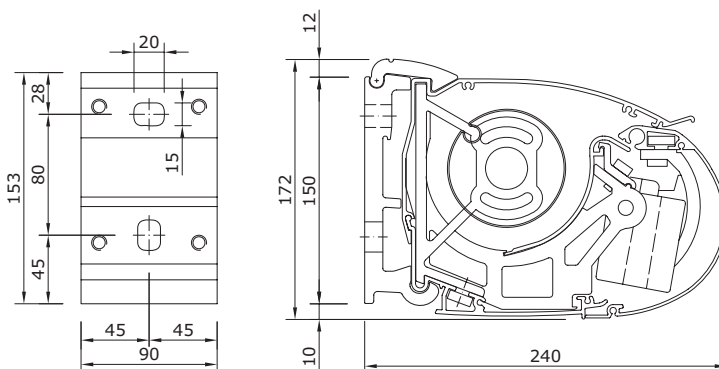

Breedte	260cm	310cm	360cm	410cm	460cm	700cm	800cm	925cm	1200cm
Uitval 200 cm	•								
Uitval 250 cm		•							
Uitval 300 cm			•						
Uitval 350 cm				•					
Uitval 400 cm					•				

Variëteit in doeken

Maatvoering

Kapsteen

Schermdoorsnede

Uw Verano® dealer: