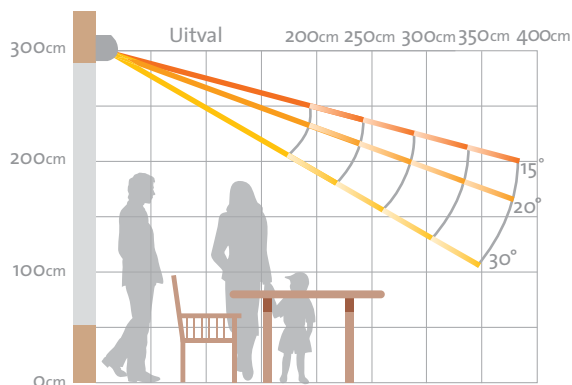

V480-Cannes

Knikarmschermb

Cassette

De Cannes® is één van de vele schermen uit het Verano® assortiment. Het is een uitstekend cassetteschermb met duitse techniek en vormgeving. Een compact en fraai afgeronde voorlijst. Speciaal voor grotere breedtes, zelfs tot meer dan 1200 cm. Ingebouwde verlichting is extra optie.

Stabiele techniek

De Cannes® is in schuine traploos in te stellen van 15° tot 30° (zie schema rechts). De uitval is 200, 250, 300, 350 of 400 cm. De voorlijst is perfect af te stellen waardoor de optimale sluiting van uw scherm wordt gegarandeerd.

Breedte	260cm	310cm	360cm	410cm	460cm	700cm	800cm	925cm	1200cm
Uitval 200 cm	•								
Uitval 250 cm		•							
Uitval 300 cm			•						
Uitval 350 cm				•					
Uitval 400 cm					•				

Variëteit in doeken